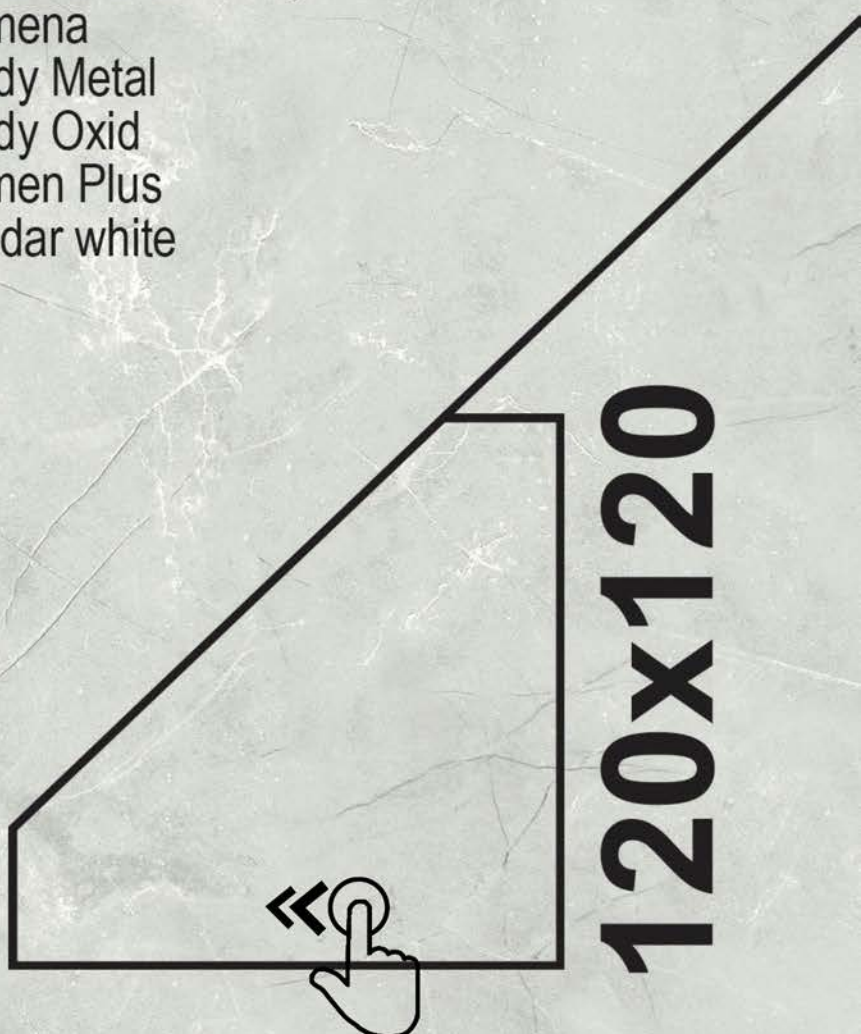

60x120

Amania
Akazho
Diyaco
Aynur
Ayrıc Beige
Ayrıc Gray
Arkana
Karen
Calino
Sitrin
Charisma Light Gray
Charisma Dark Gray
Karmena
Candy Metal
Candy Oxid
Karmen Plus
Sepidar white

120x120

Floor / Wall / Polished / Matt